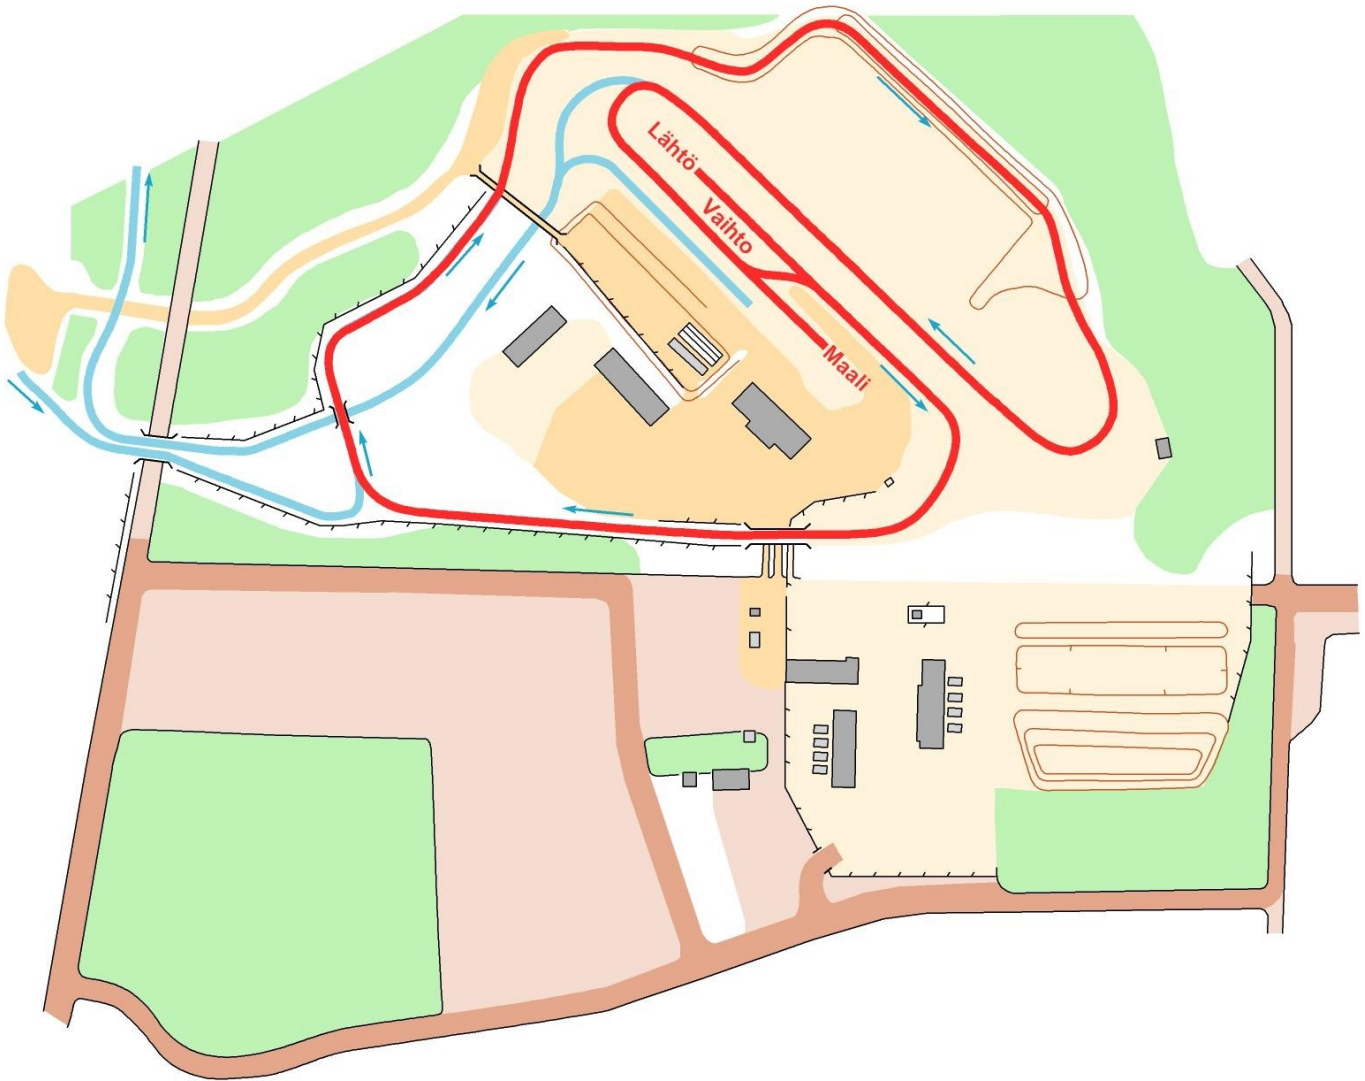

KONTIOLAHDEN AMPUMAAHIHTOKESKUS

Maastohiihdon SM-kisat 27.-29.3.2009

Sprinttiviesti 1.2 km (p)

TL 1200 m, HD 8 m, MC 7 m, TC 23 m