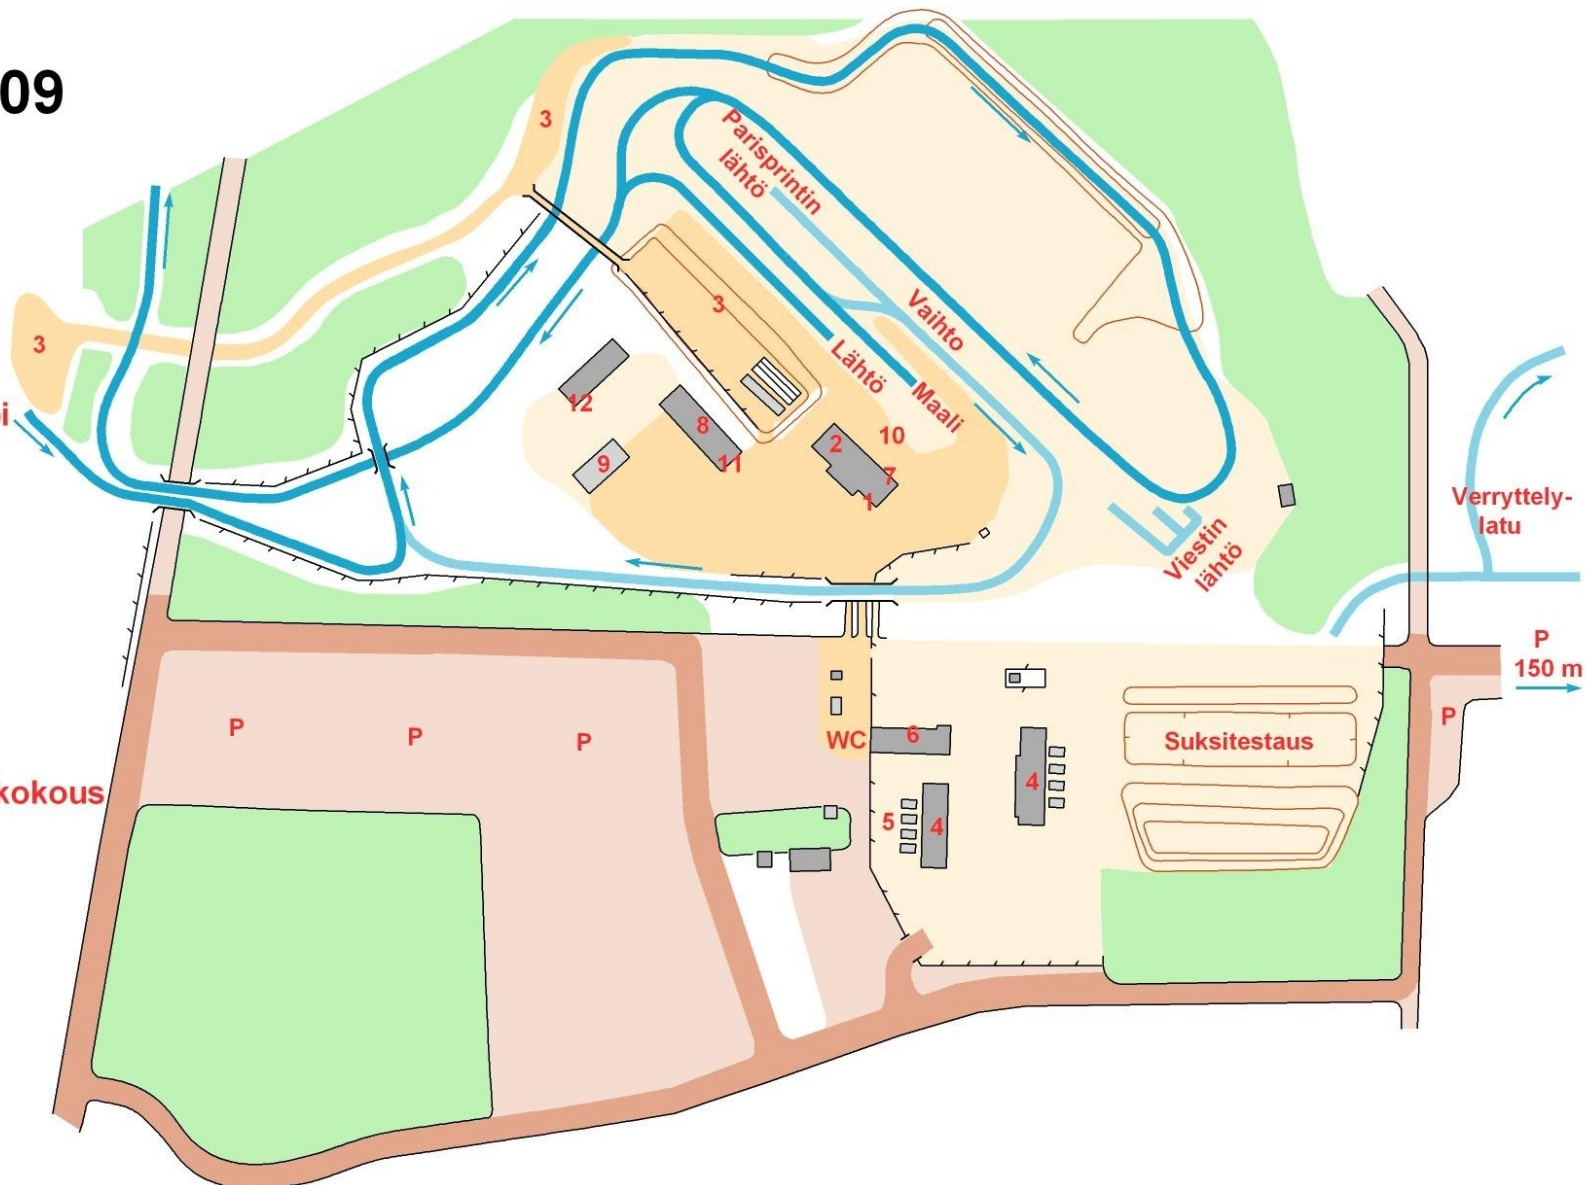

**Maastohiihdon
SM-kisat
27.-29.3.2009**

KONTIOLAHDEN AMPUMAAHIIHTOKESKUS

- 1 Kilpailutoimisto
- 2 Ravintola Napakymppi
- 3 Katsomo
- 4 Voitelutilat
- 5 Poolialue
- 6 Ensiapu
- 7 Tuomarineuvosto
- 8 Lehdistö
- 9 Ravintola
- 10 Palkintojenjako
- 11 Joukkueenjohtajien kokous
- 12 TV-keskus

0 100 m 200 m