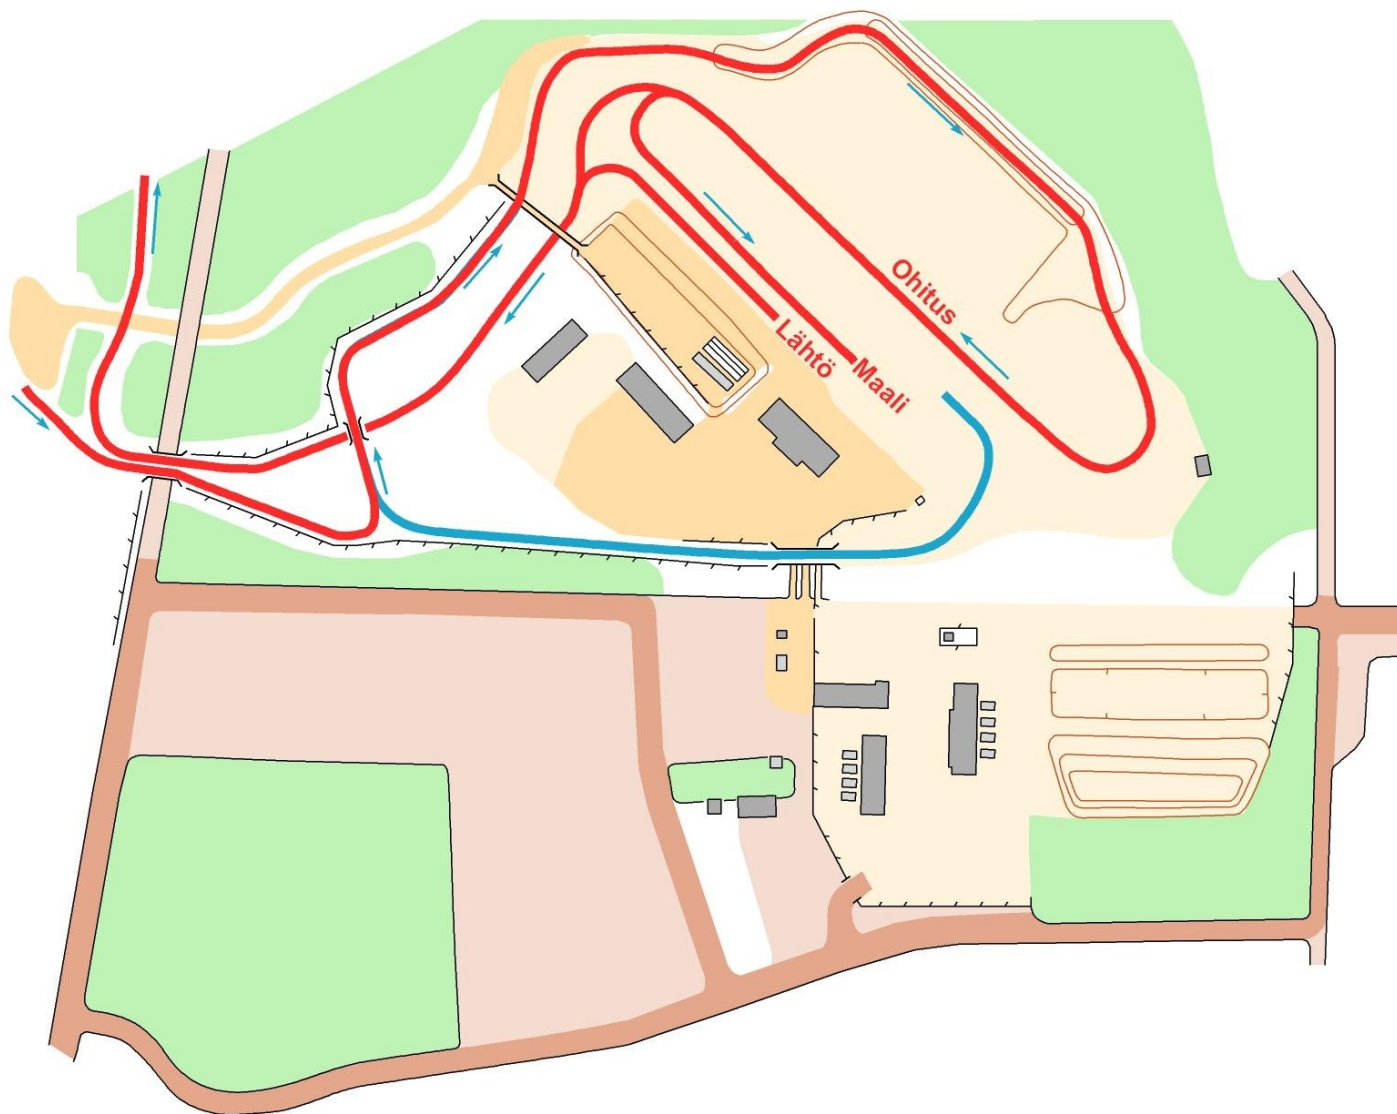

# KONTIOLAHDEN AMPUMAAHIIHTOKESKUS

**Maastohiihdon SM-kisat 27.-29.3.2009**

***Stadionjärjestelyt,  
N 30 km ja M 50 km***

0 100 m 200 m